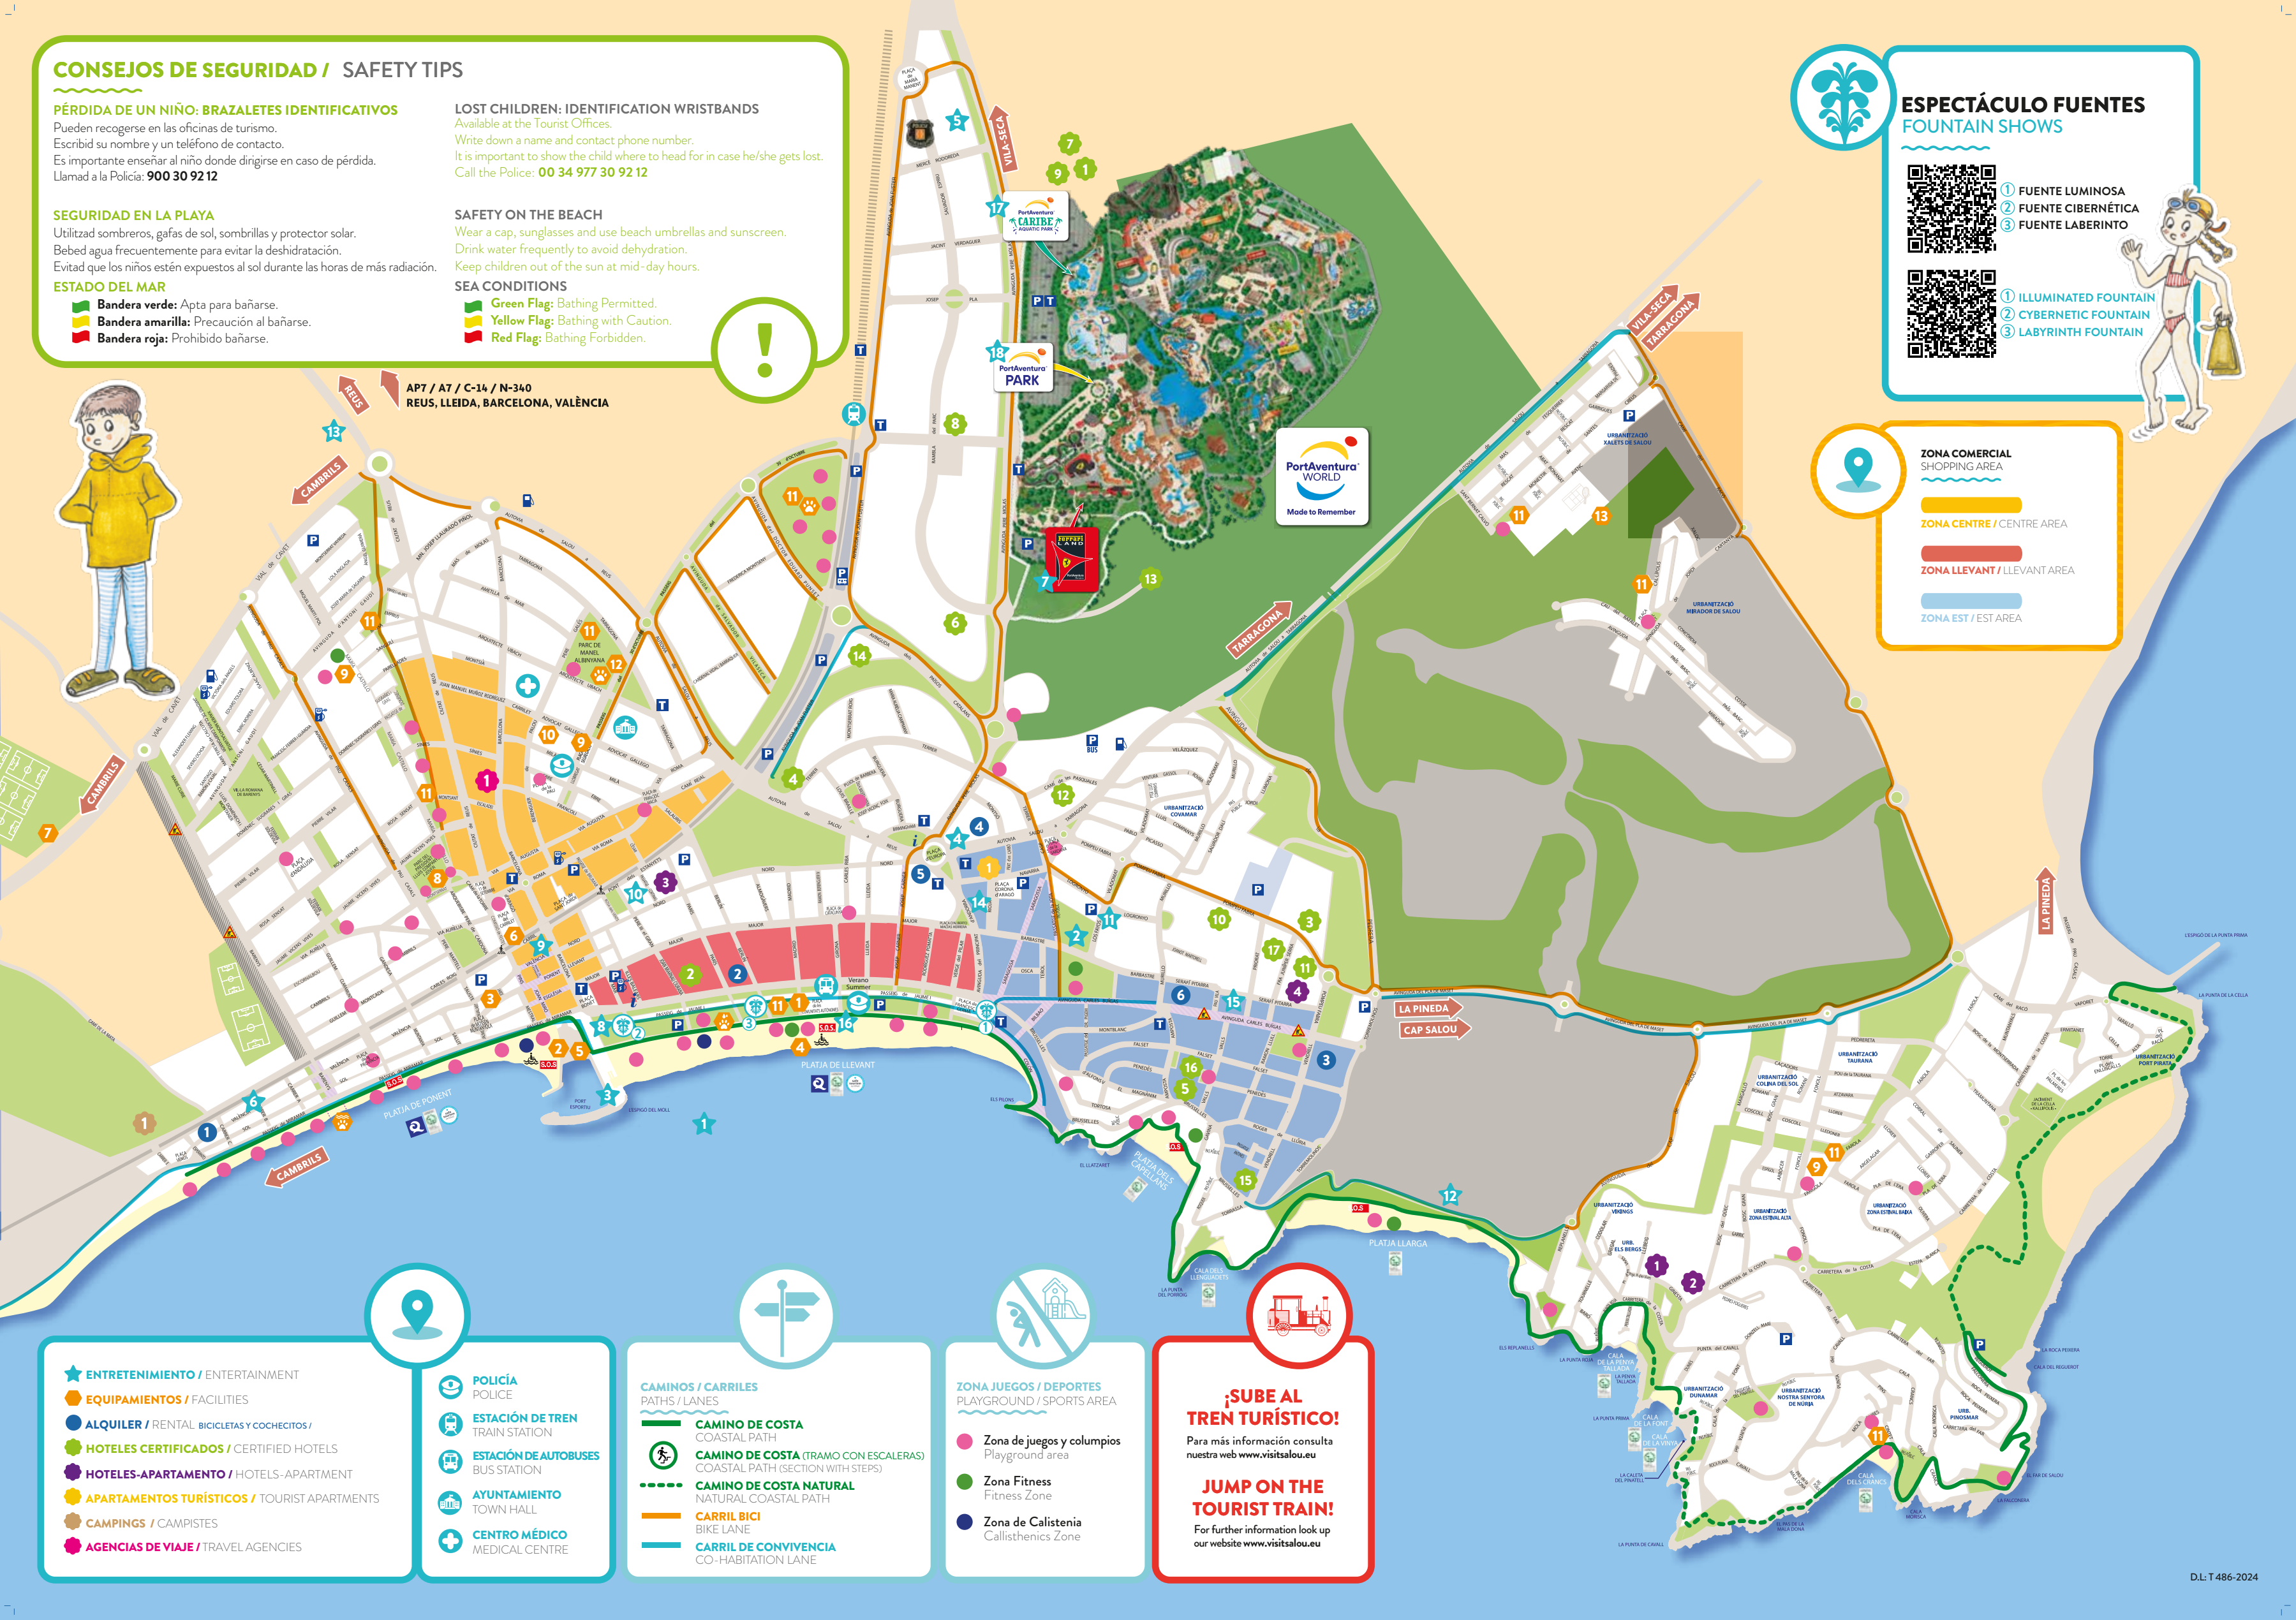

### ESTADO DEL MAR

- Bandera verde:** Apta para bañarse.
- Bandera amarilla:** Precaución al bañarse.
- Bandera roja:** Prohibido bañarse.

## ESPECTÁCULO FUENTES FOUNTAIN SHOWS

- 1 FUENTE LUMINOSA
- 2 FUENTE CIBERNÉTICA
- 3 FUENTE LABERINTO

- 1 ILLUMINATED FOUNTAIN
- 2 CYBERNETIC FOUNTAIN
- 3 LABYRINTH FOUNTAIN

## ZONA COMERCIAL SHOPPING AREA

- ZONA CENTRE / CENTRE AREA
- ZONA LLEVANT / LLEVANT AREA
- ZONA EST / EST AREA

- ENTRETENIMIENTO / ENTERTAINMENT
- EQUIPAMIENTOS / FACILITIES
- ALQUILER / RENTAL BICICLETAS Y COCHECITOS /
- HOTELES CERTIFICADOS / CERTIFIED HOTELS
- HOTELES-APARTAMENTO / HOTELS-APARTMENT
- APARTAMENTOS TURÍSTICOS / TOURIST APARTMENTS
- CAMPINGS / CAMPISTES
- AGENCIAS DE VIAJE / TRAVEL AGENCIES